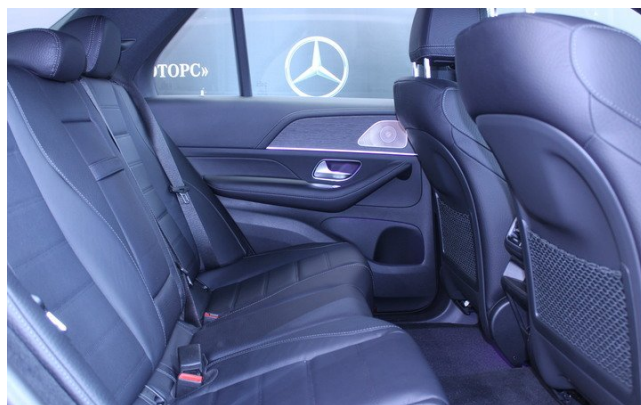

Предлагаем Вам ознакомиться с комплектацией и возможными условиями приобретения интересующего Вас автомобиля «Mercedes-Бенц» GLE 300d 4MATIC Sport. Вся информация, предоставленная в данном предложении, основана на действующем прайс-листе на дату настоящего предложения. Данное предложение является индивидуальным и не может быть передано третьим лицам.