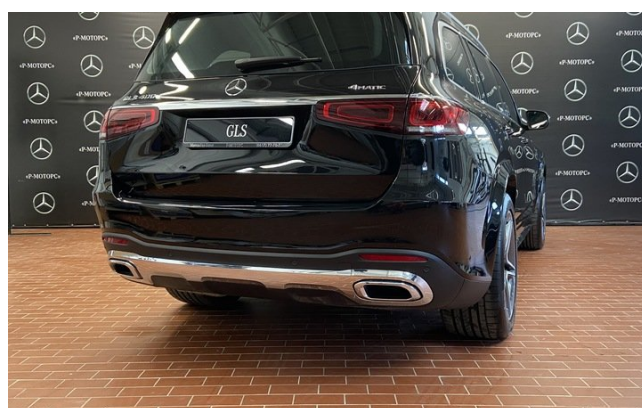

«P-МОТОРС» | Новороссийск | 30.10.2020

Mercedes-Benz

Предлагаем Вам ознакомиться с комплектацией и возможными условиями приобретения интересующего Вас автомобиля «Mercedes-Бенц» GLS 400d 4MATIC Premium. Вся информация, предоставленная в данном предложении, основана на действующем прайс-листе на дату настоящего предложения. Данное предложение является индивидуальным и не может быть передано третьим лицам.

Цвет, внешний вид и комплектация выбранного автомобиля могут незначительно отличаться от приведенной иллюстрации.

«P-МОТОРС» | 353960, Краснодарский край, г. Новороссийск, с. Цемдолина, ул. Ленина 7-и | Тел: 8 (861) 779-34-03 | www.mercedes-rmotors.ru

и Mercedes-Benz являются зарегистрированной торговой маркой Daimler AG, Штутгарт, Германия