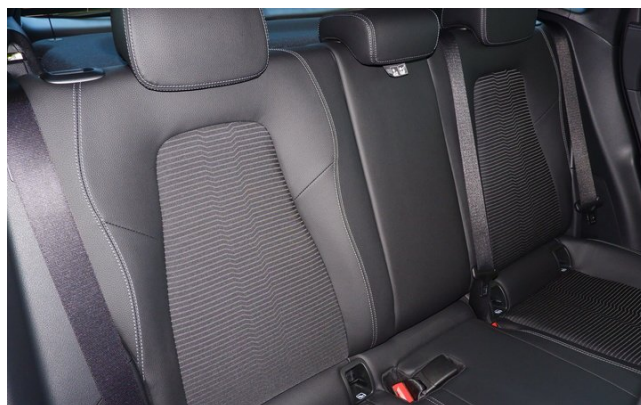

Предлагаем Вам ознакомиться с комплектацией и возможными условиями приобретения интересующего Вас автомобиля «Mercedes-Бенц» GLA 200 Progressive. Вся информация, предоставленная в данном предложении, основана на действующем прайс-листе на дату настоящего предложения. Данное предложение является индивидуальным и не может быть передано третьим лицам.

Цвет, внешний вид и комплектация выбранного автомобиля могут незначительно отличаться от приведенной иллюстрации.