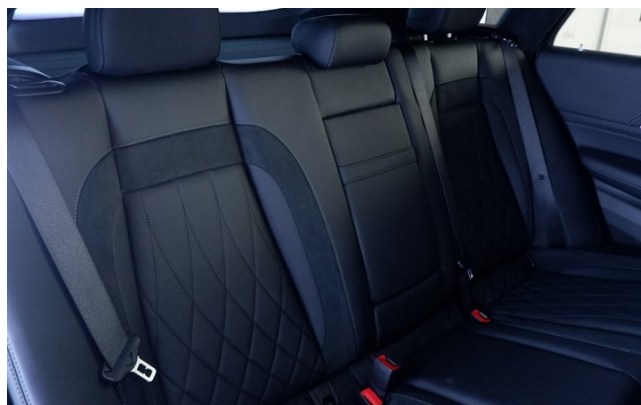

«P-МОТОРС» | Новороссийск | 22.06.2021

Mercedes-Benz

Предлагаем Вам ознакомиться с комплектацией и возможными условиями приобретения интересующего Вас автомобиля Mercedes-Benz Mercedes-AMG GLE 63 S 4MATIC+ Купе. Вся информация, предоставленная в данном предложении, основана на действующем прайс-листе на дату настоящего предложения. Данное предложение является индивидуальным и не может быть передано третьим лицам.

Цвет, внешний вид и комплектация выбранного автомобиля могут незначительно отличаться от приведенной иллюстрации.

«P-МОТОРС» | 353960, Краснодарский край, г. Новороссийск, с. Цемдолина, ул. Ленина 7-и | Тел: 8 (861) 779-34-03 | mercedes-rmotors.ru

и Mercedes-Benz являются зарегистрированной торговой маркой Daimler AG, Штутгарт, Германия